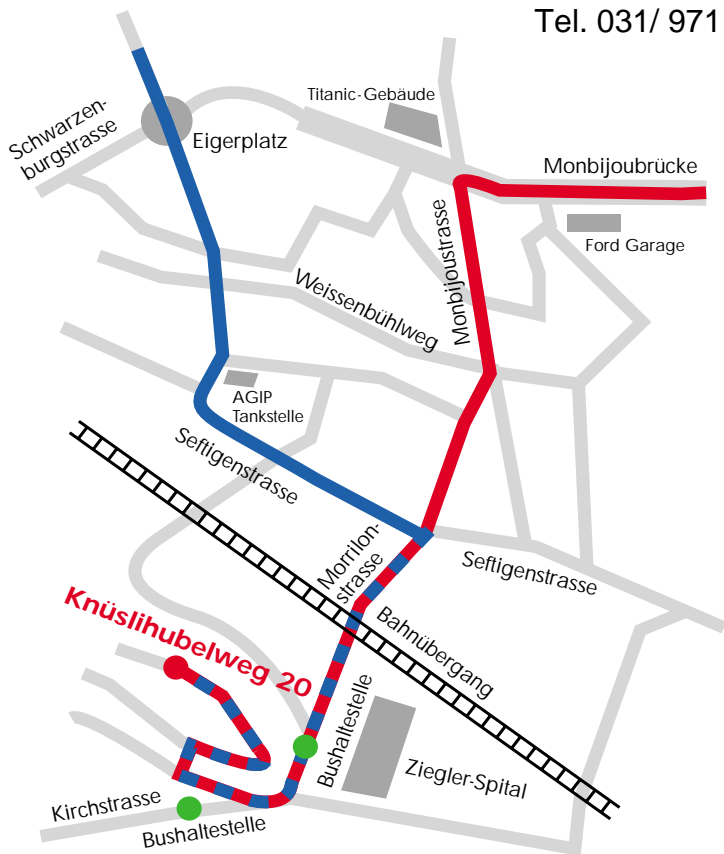

Beschrieb Lageplan Bettosini Dental-Technik

Tel. 031/ 971 01 70

Bus Nr. 23 von Bern in der Christoffelgasse bis Haltestelle «Ziegler-Spital» oder «Steinhölzli» (ab hier siehe Plan). Bitte die Treppe rechts neben dem Haus benutzen! Danke

Blaue Route

Autobahnausfahrt Bern Forsthaus (von Genf/Lausanne/Freiburg)

1. Richtung «Transit Interlaken, Insspital».
2. Bei der 2. Ampel Richtung «Interlaken» (rechts abbiegen).
3. Beim Eigerplatz Richtung Belp (ab hier siehe Plan).
4. Bei der nächsten Ampel Richtung «Köniz/Zieglerspital» (rechts abbiegen) fahren.
5. Bahnübergang überqueren.
6. Nach dem Bahnübergang fährt man neben dem Zieglerspital vorbei (linke Seite) und muss die zweite Strasse (Kirchstrasse) rechts und sogleich wieder rechts und gleich nochmals rechts in den Knüslihubelweg einbiegen.

Rote Route

Autobahnausfahrt Bern Ostring (von Zürich/Basel/Interlaken/Thun)

1. Richtung «Lausanne/Freiburg».
2. Nach der Monbijoubrücke Richtung «Köniz». Achtung nicht durch den Tunnel! (ab hier siehe Plan)
3. Weiter Richtung «Köniz».
4. Bahnübergang überqueren.
5. Nach dem Bahnübergang fährt man neben dem Zieglerspital vorbei (linke Seite) und muss die zweite Strasse (Kirchstrasse) rechts und sogleich wieder rechts und gleich nochmal rechts in den Knüslihubelweg einbiegen.